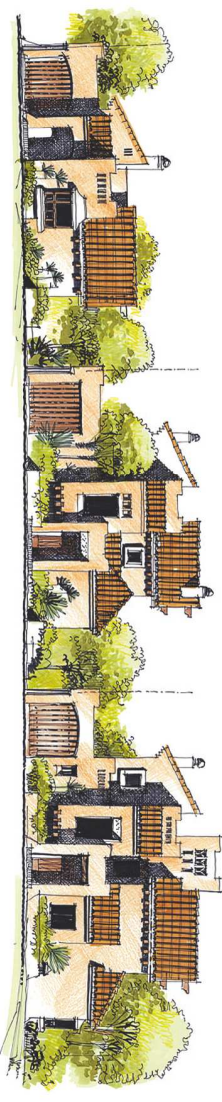

**RODA**  
GOLF & BEACH RESORT

## Villa Individual Modelo Birdie / Detached Villa Birdie

Planta Baja / Ground Floor

Primera Planta/ First Floor

### SUPERFICIES

Total: 121,83 m<sup>2</sup>

Terrazas: 19,68 m<sup>2</sup>

### SQ. MTS

Total: 121,83 m<sup>2</sup>

Terraces: 19,68 m<sup>2</sup>