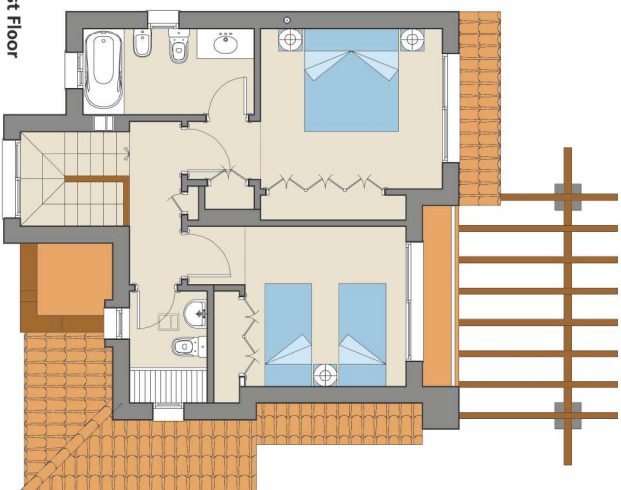

## Villa Individual Modelo Birdie / Detached Villa Birdie

Planta Baja / Ground Floor

Primera Planta/ First Floor

### SUPERFICIES

Total: 121,83 m<sup>2</sup>

Terrazas: 19,68 m<sup>2</sup>